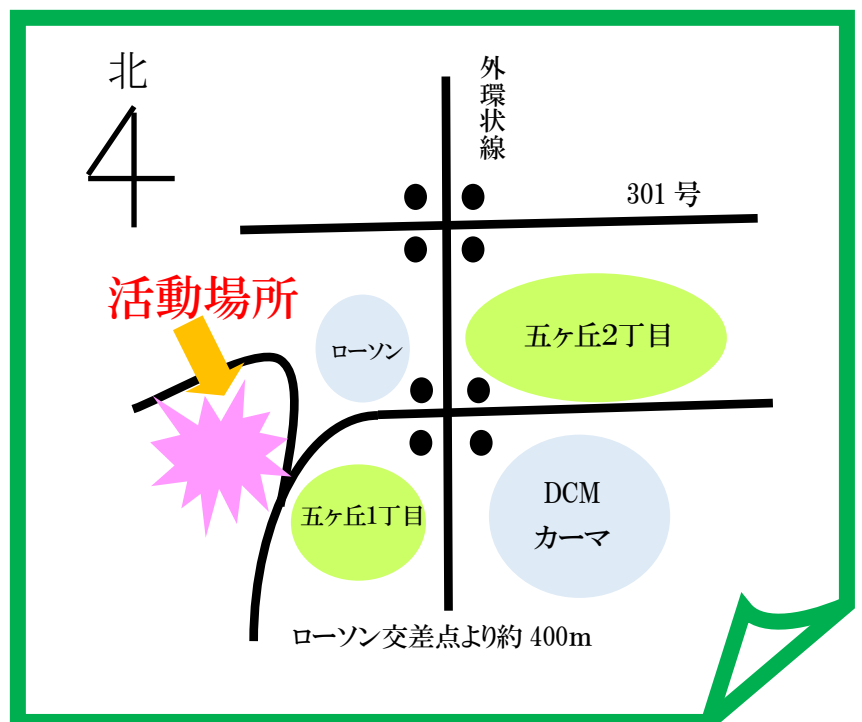

10月24日(土)
午前10時～午後1時

対象：小学生以下の親子

定員：先着30人

講師：宮前の森林倶楽部

参加費：200円/1人

会場：宮前の森林倶楽部
活動場所(裏面地図参照)
※小雨決行
※荒天の場合は交流館にて開催

服装：長袖・長ズボン
歩きやすい靴
(火の粉が飛ぶ場合があるため、
穴が開いても良い服)

持ち物：タオル・飲み物・軍手
牛乳パック1人1個
(1,000ml)

益富交流館 HP

会 員

平成9年に結成。
現在メンバーは21名(男性17名女性4名)
豊田市だけでなく、みよし市、岡崎市など
周辺地域からも参加している。

活動内容

田植え・稲刈り体験、シイタケの植菌などの
イベントを通して、里山の恵みの大切さを
参加者に教えている。五ヶ丘東小学校の
ビオトープの支援も行っている。
令和元年度は交流館と共催し、家族向けに
里山体験講座を2回開催。

活動時間

第2日曜日 9時～15時

第4土曜日 9時～15時

身近な自然である「宮前の森林」を地域に
親しめる雑木林として、積極的保全管理を
し、その利活用を図り合わせて地域住民に
里山について啓発することを目的とする。
(会則より抜粋)

活動場所

※お申込み時に当日の駐車場についてご案内します。