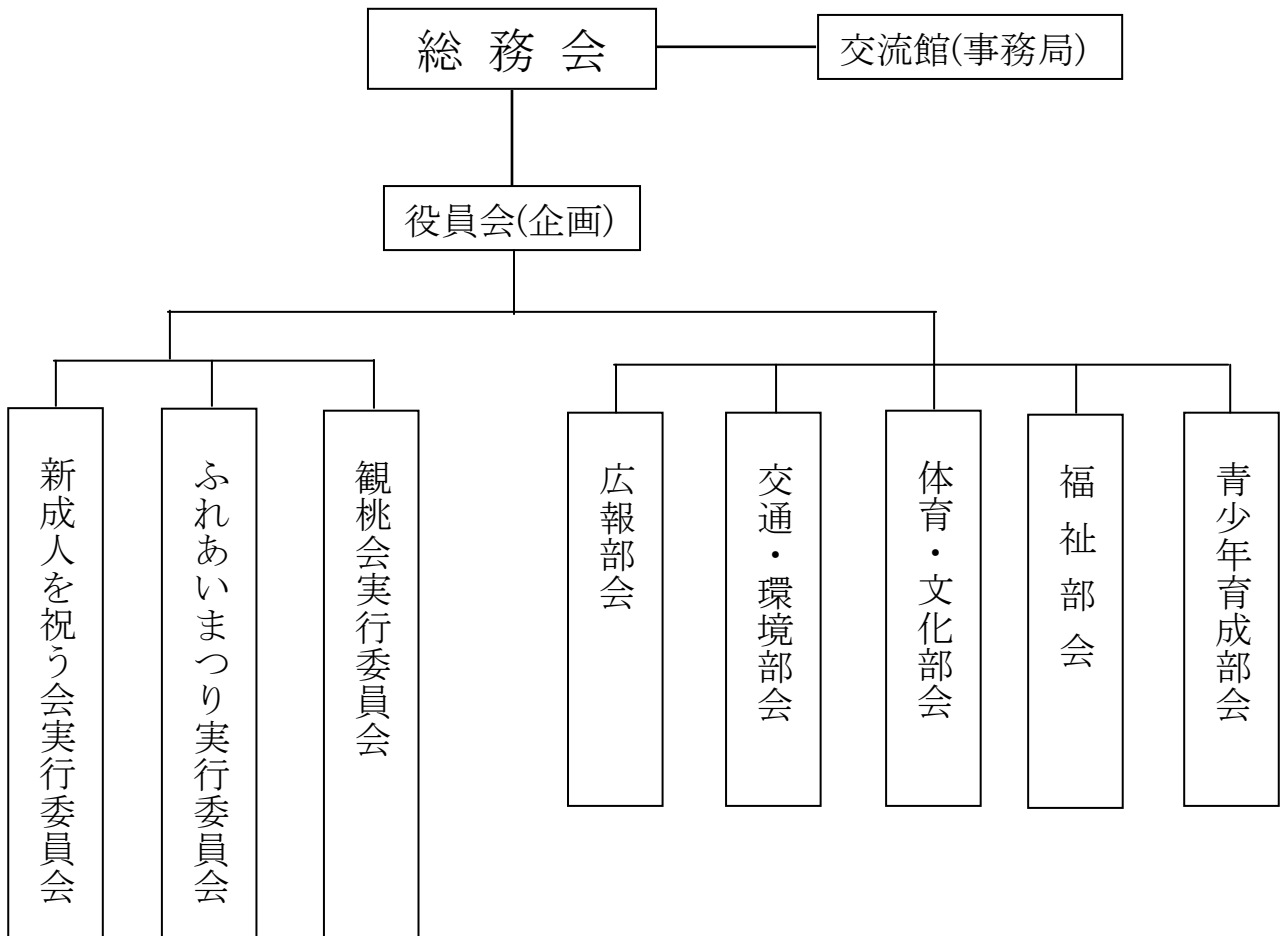

猿投地区コミュニティ会議組織図

コミュニティ活動とは

「コミュニティ」とは、一般的には「近隣社会」「地域社会」「地域共同体」等の言葉に訳されています。

豊田市では、「ふれあい豊かな近隣社会」と解釈し、それを目標とする活動のすべてが「コミュニティ活動」です。

地域の人たちが、日常生活の中で交流を深め、助け合いに満ちた住みよい地域社会を目ざすとともに、自分たちの生活を豊かで充実したものにしていく活動です。