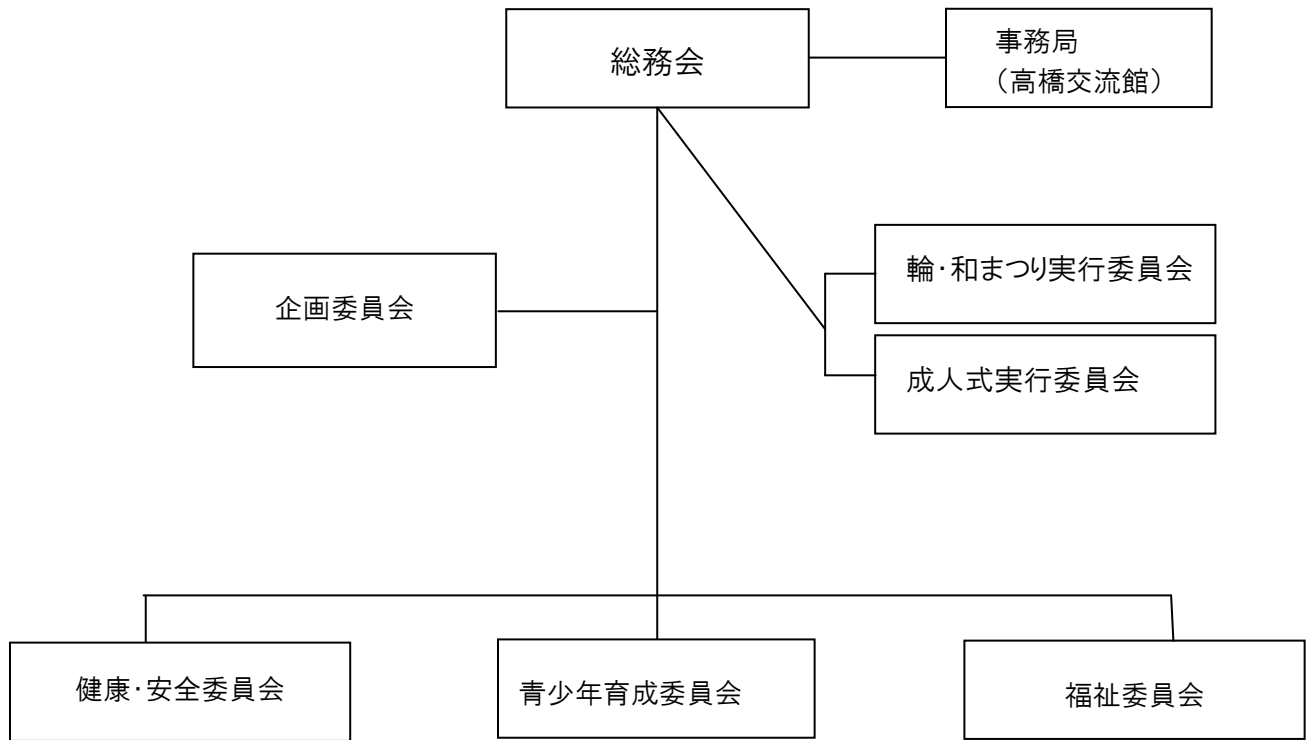

高橋地区コミュニティ会議組織図

<参考>

寺部小学校区
団体連絡会
高橋自治区
寺部自治区
上野自治区

平井小学校区
コミュニティ
平井町自治区
百々自治区
美和町自治区
扶桑町自治区
池田町自治区
手呂町自治区
公営美和自治区

市木小学校区
子ども支援会議
市木町自治区
岩滝町自治区
県営初吹自治区

矢並小学校区
コミュニティ
矢並町自治区
山中町自治区