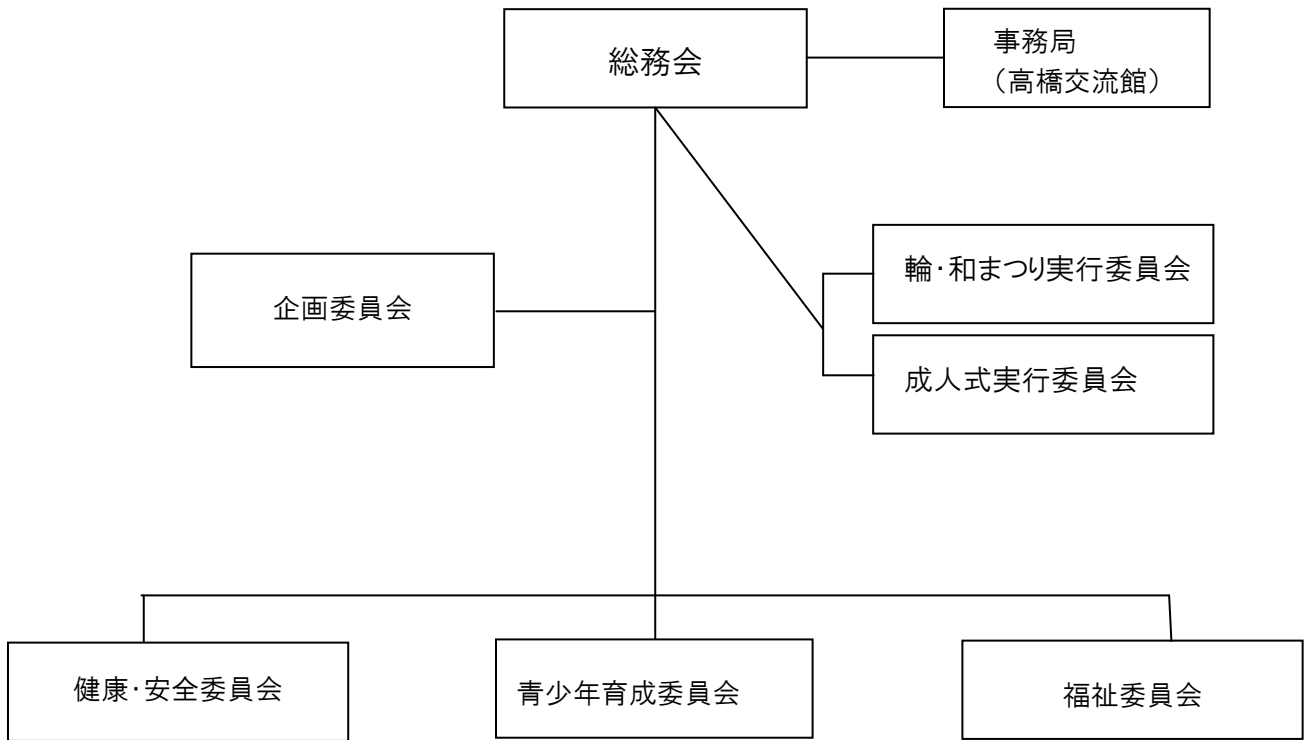

# 高橋地区コミュニティ会議組織図

<参考>

寺部小学校区  
団体連絡会  
高橋自治区  
寺部自治区  
上野自治区

平井小学校区  
コミュニティ  
平井町自治区  
百々自治区  
美和町自治区  
扶桑町自治区  
池田町自治区  
手呂町自治区  
公営美和自治区

市木小学校区  
子ども支援会議  
市木町自治区  
岩滝町自治区  
県営初吹自治区

矢並小学校区  
コミュニティ  
矢並町自治区  
山中町自治区