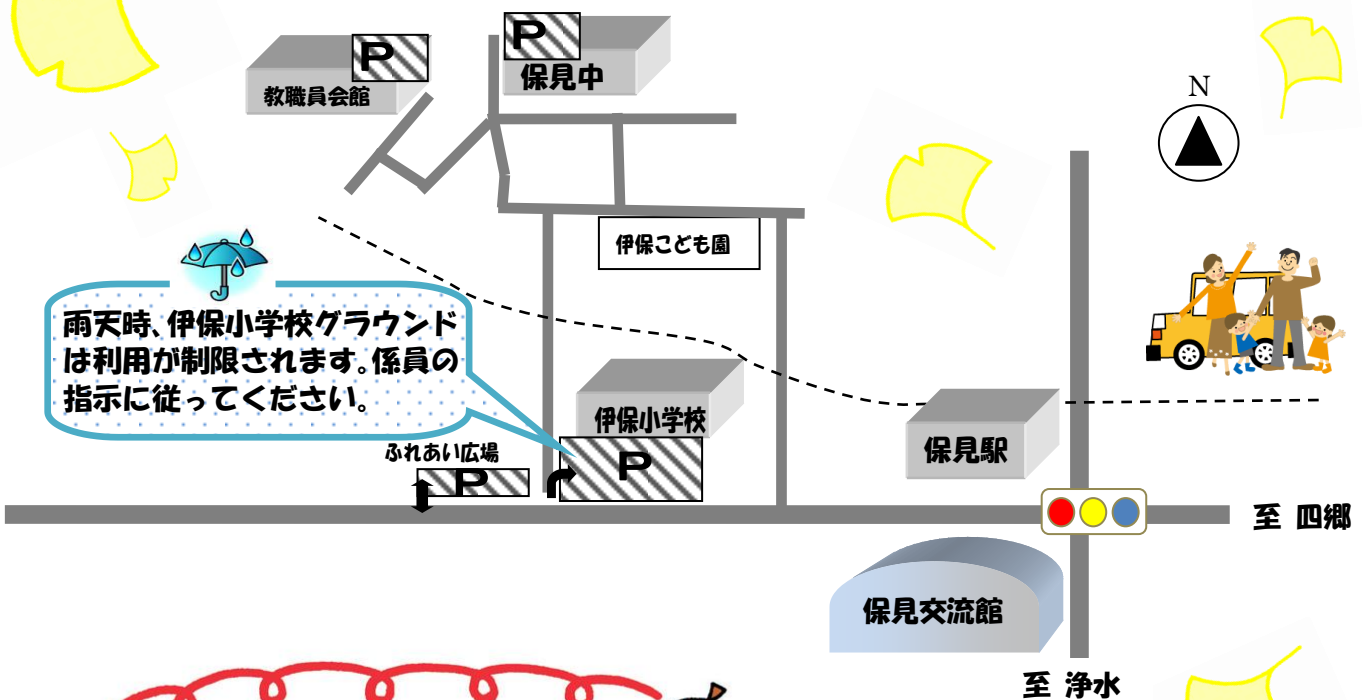

## ★お楽しみ抽選会★

14:00~屋外特設会場にて  
(雨天の場合は多目的ホール)

抽選箱の設置時間 10:00~13:30

※ 抽選時、ご本人か同居のご家族が会場にいない場合は無効になります。

豪華賞品が当たるかな!?  
当日お楽しみに~!

# イベント & 体験

10:00~

- 餅つき体験
- 囲碁体験
- 刃物とぎ
- 車椅子体験・ヨーヨー釣り
- スーパーボールすくいなど
- 握力・棒反応・体組成計
- 地域の方の手作り品販売
- なわとび・フラフープなどスポーツ体験
- 防火服・レンジャー服を着て消防車と写真撮影
- 保見中生徒会による募金活動とリサイクル品の回収

※ゴミの削減にご協力をお願いいたします。

※都合により、内容などが変更になる場合があります。ご了承ください。

## 駐車場のご案内

雨天時、伊保小学校グラウンドは利用が制限されます。係員の指示に従ってください。