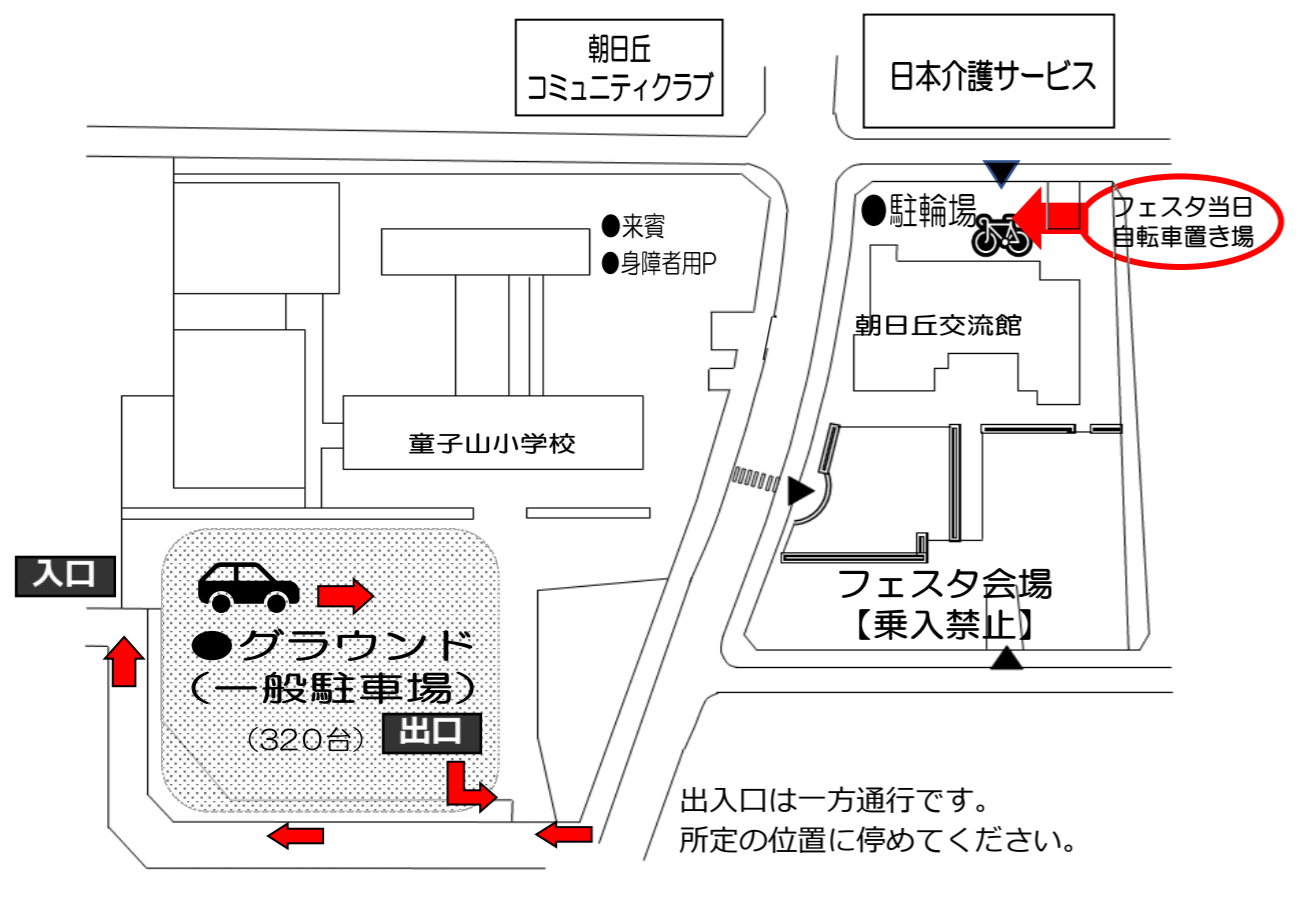

🍓 フェスタに伴う交流館の利用変更 🍓

	部屋 利用	受付 業務	図書業務		子育て サロン
			貸出	返却	
10/29 (日) ~ 11/3 (金)	×	○	○	○	○
11/4 (土)	×	○	予約本 のみ	○	×
11/5 (日) (9:00~18:00)	×	○		○	×
11/5 (日) (18:00~)	○	○	○	○	○

朝日丘交流館
〒471-0852 豊田市御幸町1-80
TEL (0565) 34-1561 FAX (0565) 34-1569 E-mail ph-asahigaoka@city.toyota.aichi.jp

※10月31日(火)~4日(土)の駐車場は通常通りです。

フェスタ11/5の駐車場・駐輪場案内

人々のふれあい豊かな七つまち朝日丘

2023 WE LOVE 朝日丘

朝日丘フェスタ

11/5 (日) 9:00~14:30

会場：朝日丘交流館

朝日丘フェスタWeek
10/31(火)~11/5(日)
9:00~21:00 (5日は14:00まで)
館内 展示